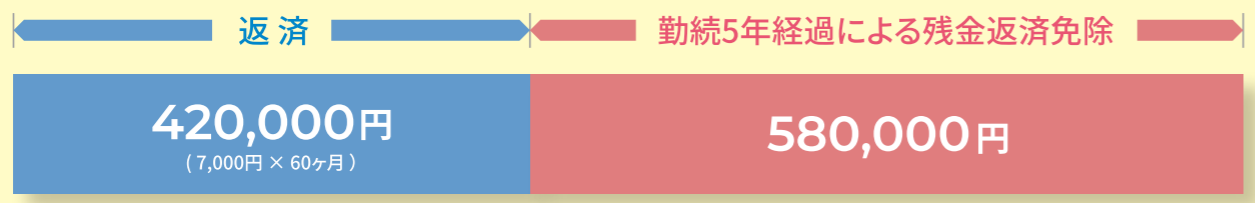

企業奨学生 認定試験

全4回実施

「自分のペースで挑戦しよう！」

試験日程	募集締め切り日程
6月中旬	5月下旬
9月中旬	8月下旬
12月上旬	11月中旬
2月上旬	1月中旬

※試験日等の詳細は別途ご案内させていただきます。

トヨタユナイテッド静岡より **総額100万円** を貸与
(入学時一括)

貸与条件：高校在学時の平均評価点が2.5以上の方

その他の補助について | 日本学生支援機構奨学金の返済補助制度・編入希望者に対する奨学金貸与制度がございます。